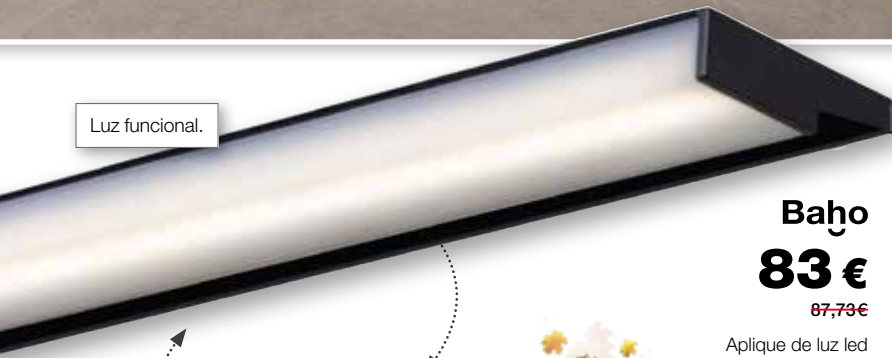

## Baño 83 €

~~87,73€~~

Aplicador de luz led  
**SOL** en negro  
de 60 cm. Con luz  
neutra. Disponible en  
varios colores.

Espejo de  
posición vertical.